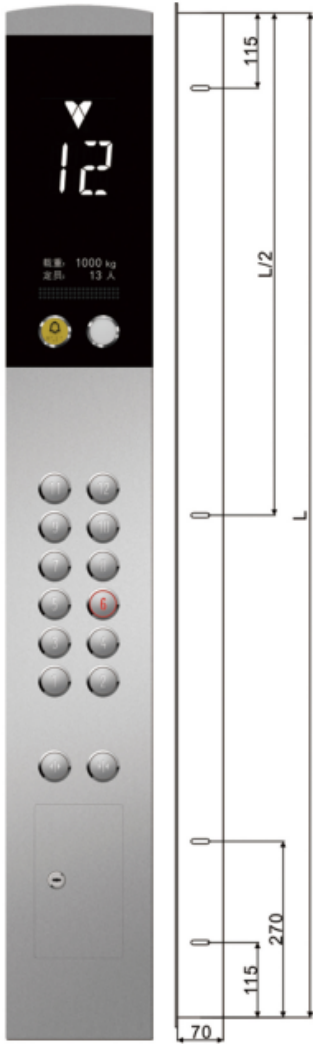

# BOTONES

CEC300( 检修锁型 )

CEC301( 检修盒型 )

CEC260

COP1070

CEA300

CEA130

FSC300